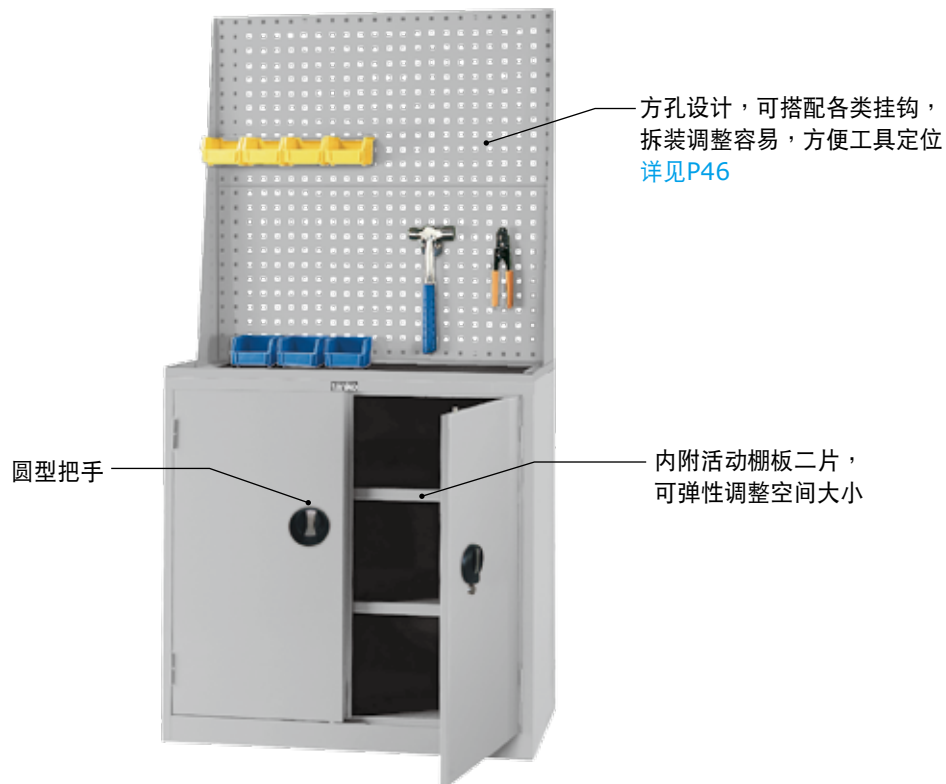

单位：mm

EK TROLLEY

EK作业车

EK-140M

H920xW755xD462

产品内含：圆瓶挂架一只
T型扳手挂架一组
KPQ-B挂钩一组(12 pcs)

PAT.NO. ZL200620121150.9
专利号码 M303862(TW)

· 如需代组装，组装费另计。

NO.611
STORAGE CABINET

单位：mm

天钢置物柜可充分运用工厂闲置空间，做各类物件、工具之储存与管理。

■ 活动棚板 **荷重200kg** 每隔45mm可上下调整间距。

棚板荷重
200 Kg

EF-33D
H880xW900xD465
产品内容：活动棚板2片

棚板荷重
200 Kg

EF-33D+KQ62
H1788xW900xD465
产品内容：挂板一组+
活动棚板2片
(不含陈列工具与塑胶盒)

棚板荷重
200 Kg

EF-36D
H1760xW900xD465
产品内容：活动棚板4片