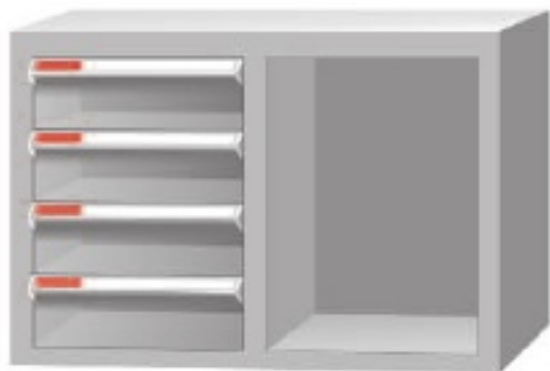

订货号: **170206003**
H380xW540xD346
抽屉数: 4个(透明盒)