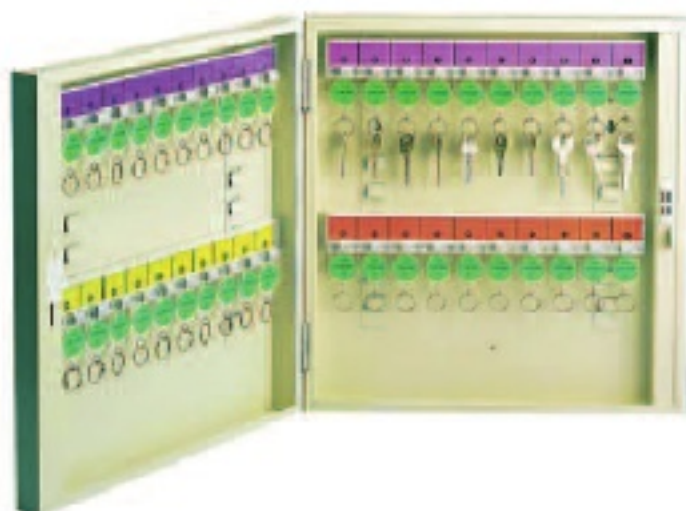

钥匙箱

- 可固定于墙上
- 乳白色防锈钢板，电脑静电烤漆材质
- 塑料钥匙圈上附可书写纸片
- 钥匙圈上标有编号
- 塑料钥匙架上附彩色可书写纸片，标有编号，易于查找
钥匙
- 可拆卸，自行调节钥匙架高度
- 每个钥匙箱附4个磁块，用于在箱外张贴告示
- 钥匙箱自身带锁

20至80个钥匙钩

- 0.6mm厚防锈钢板箱
- 20-30把钥匙，每个钥匙架上有5个挂钩
- 40-80把钥匙，每个钥匙架上有10个挂钩

挂钩数	外部尺寸 高x宽x深(mm)	重量(kg)	订货号 乳白色
20	330x220x62	1.7	133083785
30	500x220x62	1.8	133083786
40	390x375x62	3.2	133083787
60	500x375x62	4	133083788
80	500x375x62	5	133083789

120至240个钥匙钩

- 1.0mm厚防锈钢板箱
- 每个钥匙架上有10个挂钩

挂钩数	外部尺寸 高x宽x深(mm)	重量(kg)	订货号 乳白色
120	500x420x110	11.2	133084107
160	500x420x110	13	133083790
180	500x470x162	15.6	133083791
240	500x470x162	17	133083792