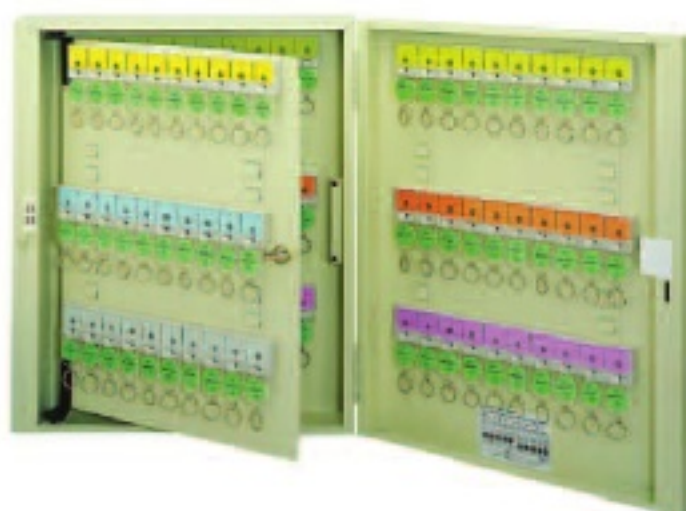

钥匙箱

- 可固定于墙上
- 乳白色防锈钢板，电脑静电烤漆材质
- 塑料钥匙圈上附可书写纸片
- 钥匙圈上标有编号
- 塑料钥匙架上附彩色可书写纸片，标有编号，易于查找
钥匙
- 可拆卸，自行调节钥匙架高度
- 每个钥匙箱附4个磁块，用于在箱外张贴告示
- 钥匙箱自身带锁

20至80个钥匙钩

- 0.6mm厚防锈钢板箱
- 20-30把钥匙，每个钥匙架上有5个挂钩
- 40-80把钥匙，每个钥匙架上有10个挂钩

挂钩数	外部尺寸 高x宽x深(mm)	重量(kg)	订货号 乳白色
20	330x220x62	1.7	133083785
30	500x220x62	1.8	133083786
40	390x375x62	3.2	133083787
60	500x375x62	4	133083788
80	500x375x62	5	133083789

120至240个钥匙钩

- 1.0mm厚防锈钢板箱
- 每个钥匙架上有10个挂钩

挂钩数	外部尺寸 高x宽x深(mm)	重量(kg)	订货号 乳白色
120	500x420x110	11.2	133084107
160	500x420x110	13	133083790
180	500x470x162	15.6	133083791
240	500x470x162	17	133083792