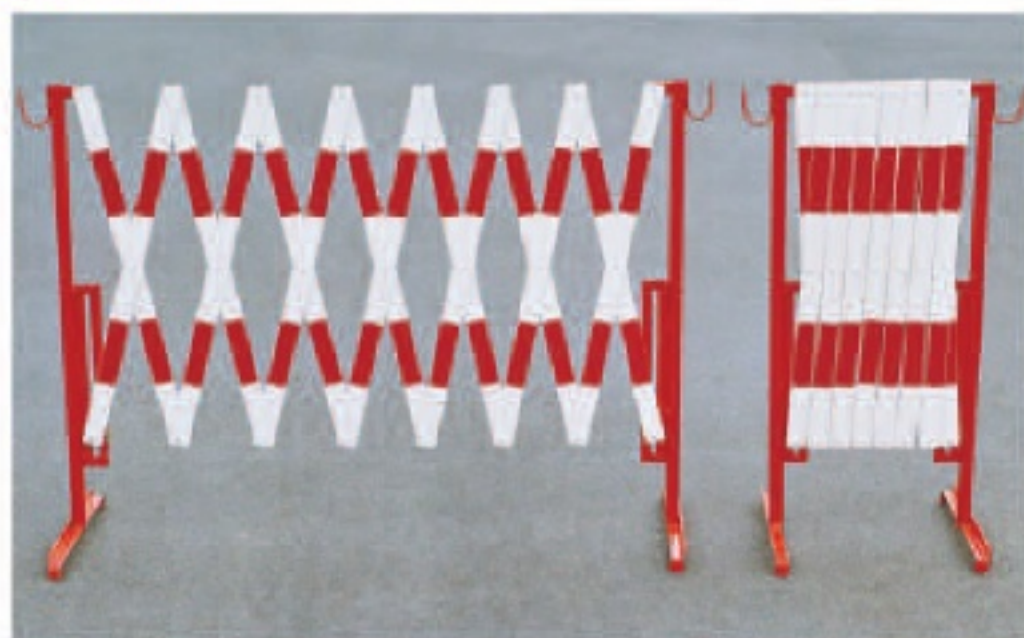

带反光路锥

1

1 塑料路锥

- 具有良好的柔韧性，放在停车场或路上起隔离作用，移动式

高度	500	780
底座尺寸(mm)	275x275	380x380
订货号	131415051	131415052

2

2 橡胶路锥

- 具有防日晒、不怕风吹雨打、耐热、耐寒、不龟裂、不变色等优点

高度	500	700
底座尺寸(mm)	340x340	380x380
订货号	131415053	131415054

3

3 方尖锥

- 白色相同颜色醒目，晚上能反射出耀眼的光芒使驾驶者一目了然
- 橡胶材质，两边有耳朵可连接链条，底座注沙，可防止狂风吹倒

高度	750
底座尺寸(mm)	380x380
订货号	131415055

折叠围栏

可快速有效封锁危险区域

- 坚固的钢质结构
- 可延展至4米
- 可折叠，节省存储空间
- 围栏表面喷漆，红/白相间（反光）或黄/黑相间（不带反光）
- 钢质结构配有500mm宽支撑脚
- 围栏板条 宽25mm，厚4mm
- 围栏板条 宽40mm，厚5mm