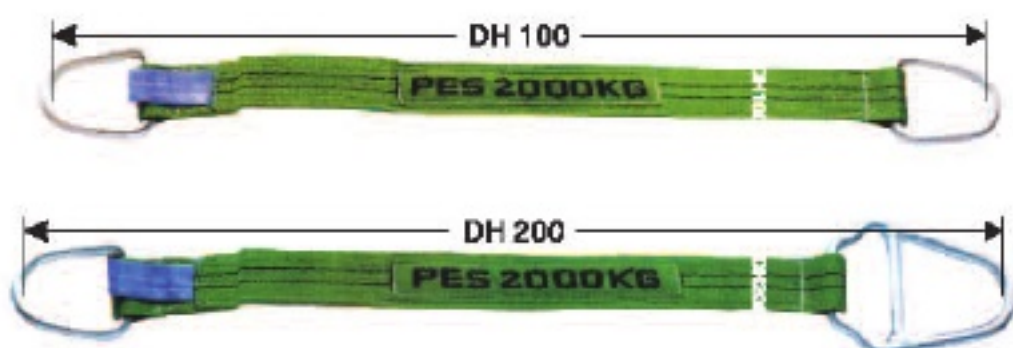

扁平吊环吊装带

- 经特殊加工的织带侧边，可有效防止吊带边缘割损
- 成V型的织带侧边结构，可高效吸收对边缘产生的压力
- 防割带经过特殊的防腐强化处理，可以更好地承担所有压力
- 为了在光线较弱情况下保证安全施工，防割带采用亮光材料生产而成

扁平（单层）吊环吊装带									
吊带颜色		粉色		紫色		绿色		黄色	
额定 载重 (kg)	垂直	500	500	1000	1000	1500	2000	3000	
	U形吊	1000	1000	2000	2000	3000	4000	6000	
带宽x带厚(mm)		30x3.5	50x3.0	60x3.5	75x3.0	90x3.5	120x3.5	180x3.5	
吊环长(mm)		200	200	300	300	350	425	550	
吊耳宽(mm)		15	25	30	25	30	40	60	
最小长度(m)		850	850	1300	1300	1500	1750	2100	
订货号		124719002	124719082	124719202	124719222	124719282	124719402	124719602	

镡形吊装带

镡形吊带（单层）										
吊带颜色		粉色		紫色		深绿色		浅绿色		黄色
额定 载重 (kg)	垂直	500	500	1000	1000	1500	1500	2000	2000	3000
	U形吊	1000	1000	2000	2000	3000	3000	4000	4000	6000
带宽x带厚(mm)		30x3.5	50x3.0	60x3.5	75x3.0	90x3.5	140x3.0	120x3.5	150x3.0	180x3.5
最小长度(m)		650	650	600	900	1100	1400	1400	1500	1650
DH100	订 号	124717002	124717102	124717202	124717252	124717302	124717352	124717402	124717452	124717602
DH200		124727002	124727102	124727202	124727252	124727302	124727352	124727402	124727452	124727602