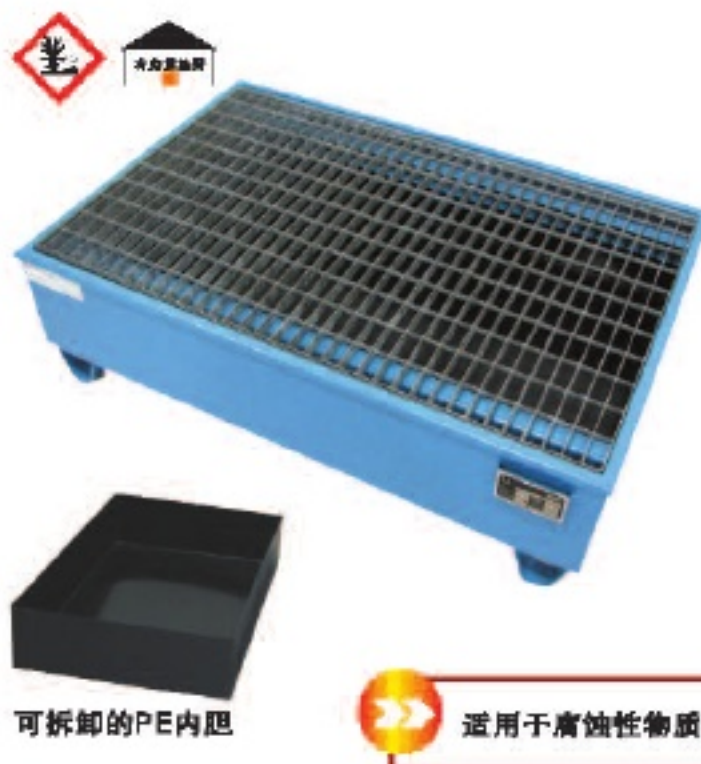

钢质盛漏托盘

- 钢制盘体，表面蓝色喷粉或镀锌处理
- 可拆卸镀锌网栅
- 可放置于欧式托盘之上
- 可選購PE内胆

高x深x高(mm)		1250x820x240	1220x1220x210
容积(L)		210	210
无网栅	蓝色	111121096	111121097
	表面镀锌	111121098	111121099
带网栅	蓝色	111121100	111121101
	表面镀锌	111121102	111121103

带PE内胆盛漏托盘

- 结合了钢质贮存盘的坚固耐用的优点及PE的耐腐蚀性优点
- 表面蓝色喷粉或镀锌处理
- 可拆卸镀锌网栅
- 有供叉车和液压搬运车作业的插槽，方便安全运输

能容纳圆桶数量x容积(L)	1x200	2x200	4x200	4x200	1x1000(桶)
宽x深(mm)	812x812	1212x812	1212x1212	2412x812	1472x1472
高度(mm)	468	363	288	253	623
容积(L)	200	200	200	200	1000
蓝色	111114759	111114760	111114761	111114762	111114763
表面镀锌	111114765	111114766	111114767	111114768	111114769

不锈钢盛漏托盘

- 可用于盛放具腐蚀性的物质
- 由2mm厚的不锈钢制成
- 可拆卸镀锌网栅
- 有供叉车和液压搬运车作业的插槽，方便安全运输

能容纳200升圆桶数量	1	2	4	4
宽x深(mm)	800x800	1200x800	1200x1200	2400x800
高度(mm)	485	360	285	250
容积(L)	200	200	200	200
无网栅	111114770	111114771	111114772	111114773
带镀锌网栅	111121083	111121084	111121085	111121086
带网栅	111121087	111121088	111121089	111121090