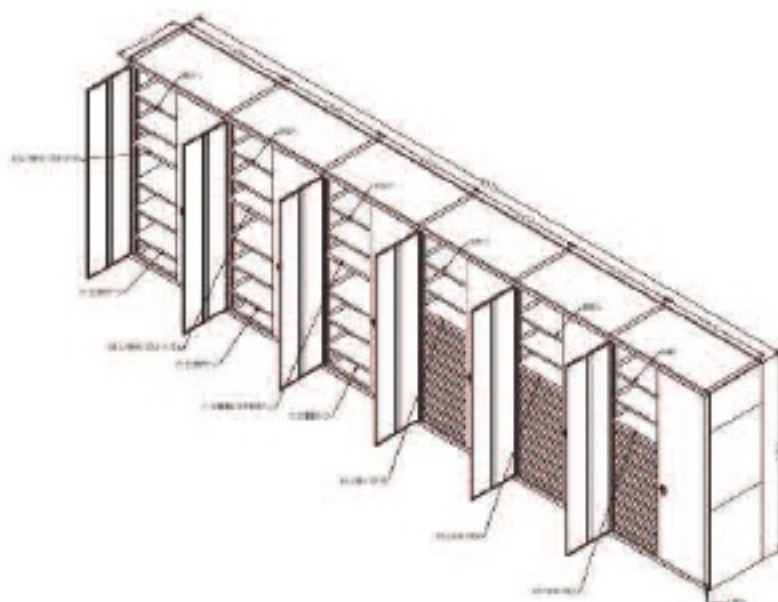

### 5联储物柜

- 左侧两单元抽屉配置: H150\*2, H300\*3
- 抽屉附胶垫
- H150层墙高度120, H300层墙高度265
- 每单元固定隔板上方附隔板2块, 可上下调节高度, 平均承重200kg/块; 左侧两单元固定隔板平均承重350kg;
- 附锁可锁住抽屉, 互锁结构
- 右侧三单元固定隔板预留锁孔, 不附锁, 平均承重350kg; 右侧三单元固定隔板下方附抽拉隔板3片, 平均承重200kg/层
- 门附锁

订货号	101990055
整体尺寸(mm)	W7115*D812*H2500 (不含调整座)

### 6联储物柜

- 右侧三单元抽屉配置: H150\*9
- 抽屉附胶垫
- H150层墙高度120
- 每单元固定隔板上方附隔板2块, 可上下调节高度, 平均承重200kg/块; 右侧三单元隔板平均承重350kg;
- 附锁可锁住抽屉, 互锁结构
- 左侧三单元固定隔板预留锁孔, 不附锁, 平均承重350kg; 左侧三单元固定隔板下方附抽拉隔板3片, 平均承重200kg/层
- 门附锁

订货号	101980066
整体尺寸(mm)	W8525*D812*H2500 (不含调整座)