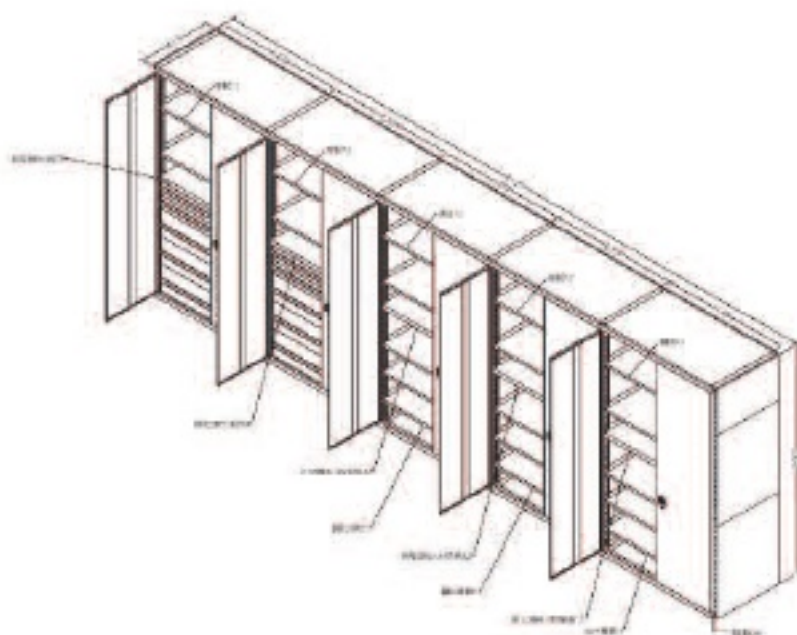

### 5联储物柜

- 左侧两单元抽屉配置: H150\*2, H300\*3
- 抽屉附胶垫
- H150层墙高度120, H300层墙高度265
- 每单元固定隔板上方附隔板2块, 可上下调节高度, 平均承重200kg/块; 左侧两单元固定隔板平均承重350kg;
- 附锁可锁住抽屉, 互锁结构
- 右侧三单元固定隔板预留锁孔, 不附锁, 平均承重350kg; 右侧三单元固定隔板下方附抽拉隔板3片, 平均承重200kg/层
- 门附锁

订货号	101990055
整体尺寸(mm)	W7115*D812*H2500 (不含调整座)

### 6联储物柜

- 右侧三单元抽屉配置: H150\*9
- 抽屉附胶垫
- H150层墙高度120
- 每单元固定隔板上方附隔板2块, 可上下调节高度, 平均承重200kg/块; 右侧三单元隔板平均承重350kg;
- 附锁可锁住抽屉, 互锁结构
- 左侧三单元固定隔板预留锁孔, 不附锁, 平均承重350kg; 左侧三单元固定隔板下方附抽拉隔板3片, 平均承重200kg/层
- 门附锁

订货号	101980066
整体尺寸(mm)	W8525*D812*H2500 (不含调整座)