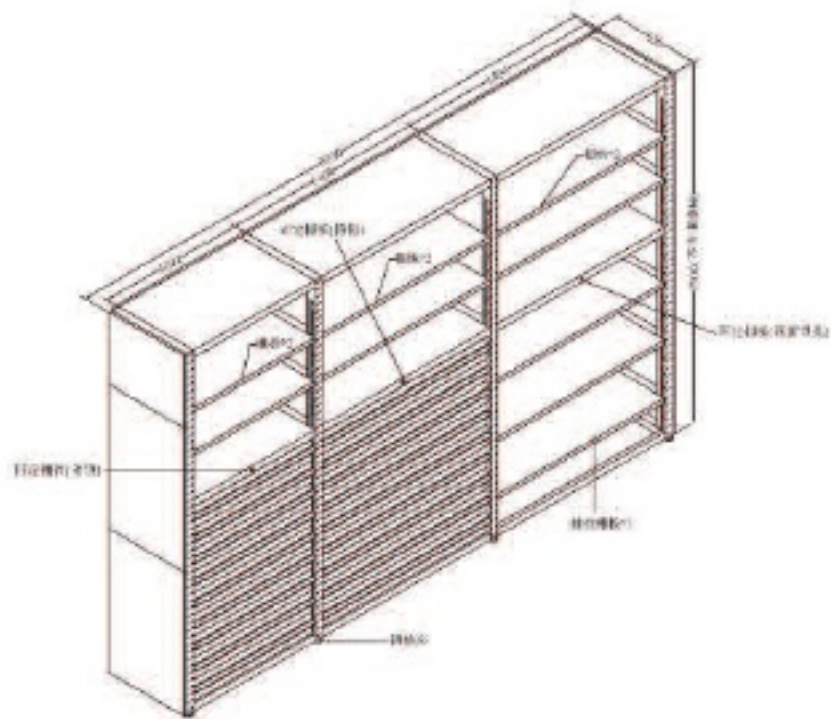

3联储物柜

- 中间单元抽屉配置: H150*9;
- 右侧单元抽屉配置: H150*9;
- 抽屉附胶垫
- H150层增高高度120
- 每单元固定隔板上方附锁2块, 可上下调节高度, 平均承重200kg/块, 左单元固定隔板平均承重250kg;
- 附锁可锁住抽屉, 互锁结构
- 左侧单元固定隔板预留锁孔, 不附锁, 平均承重250kg; 下方附抽拉框3片, 平均承重200kg/层

订货号	101990033
整体尺寸(mm)	3830*620*2500 (不含调整座)

3联储物柜

- 左单元抽屉配置: H150*9;
- 中单元抽屉配置: H150*3, H300*3;
- 右单元抽屉配置: H150*3, H300*3;
- 抽屉附胶垫
- H150层增高高度120, H300层增高高度265
- 每单元固定隔板2块, 可上下调节高度, 平均承重200kg/块; 每单元固定隔板平均承重250kg; 附锁可锁住抽屉, 互锁结构

订货号	101990043
整体尺寸(mm)	W3165*D620*H2500 (不含调整座)