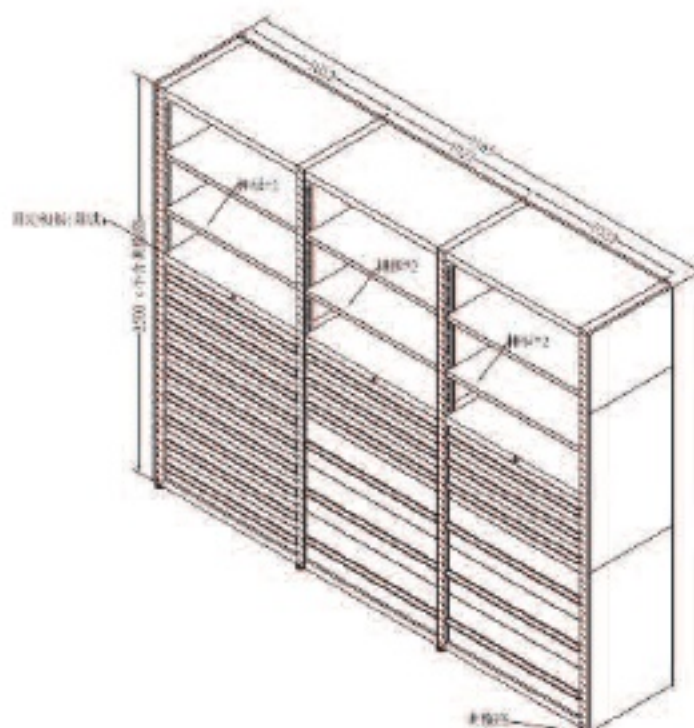

3联储物柜

- 中间单元抽屉配置: H150*9;
- 右侧单元抽屉配置: H150*9;
- 抽屉附胶垫
- H150层增高高度120
- 每单元固定隔板上方附锁2块, 可上下调节高度, 平均承重200kg/块, 左单元固定隔板平均承重250kg;
- 附锁可锁住抽屉, 互锁结构
- 左侧单元固定隔板预留锁孔, 不附锁, 平均承重250kg; 下方附抽拉框3片, 平均承重200kg/层

订货号	101990033
整体尺寸(mm)	3830*620*2500 (不含调整座)

3联储物柜

- 左单元抽屉配置: H150*9;
- 中单元抽屉配置: H150*3, H300*3;
- 右单元抽屉配置: H150*3, H300*3;
- 抽屉附胶垫
- H150层增高高度120, H300层增高高度265
- 每单元固定隔板2块, 可上下调节高度, 平均承重200kg/块; 每单元固定隔板平均承重250kg; 附锁可锁住抽屉, 互锁结构

订货号	101990043
整体尺寸(mm)	W3165*D620*H2500 (不含调整座)