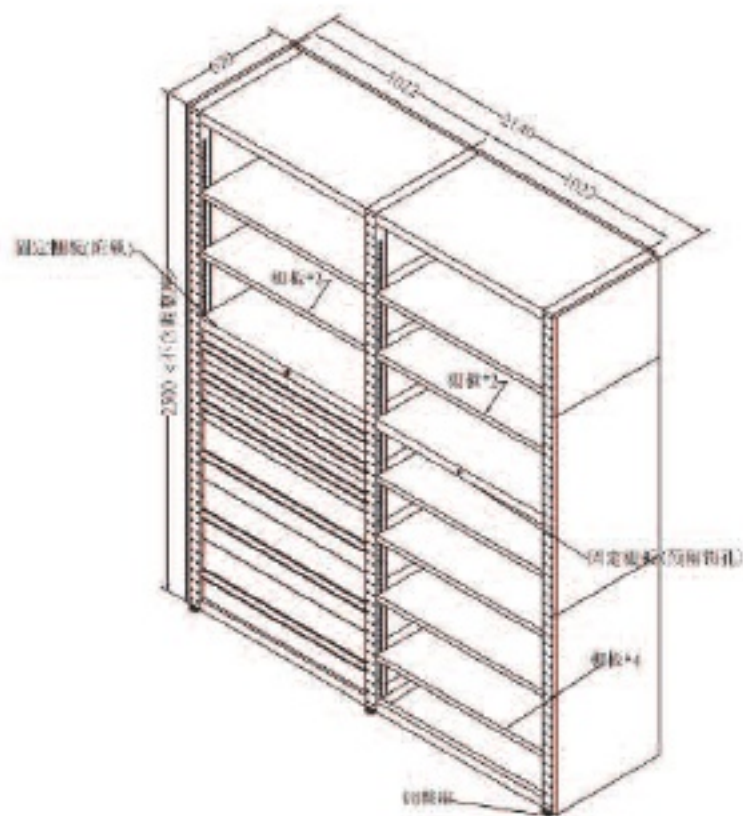

组合式储物柜

2联储物柜

- 左单元抽屉配置: H150*3, H300*3
- 右侧单元抽屉配置: H150*9
- 抽屉附胶垫
- H150层增高120, H300层增高265
- 每单元固定隔板上方附锁2块, 可上下调节高度, 平均承重200kg/块, 每单元固定隔板平均承重250kg;
- 附锁可锁住抽屉, 互锁结构

订货号	101990012
整体尺寸(mm)	2140*620*2500 (不含调整座)

2联储物柜

- 左单元抽屉配置: H150*3, H300*3
- 抽屉附胶垫
- H150层增高120, H300层增高265
- 每单元固定隔板上方附锁2块, 可上下调节高度, 平均承重200kg/块, 左单元固定隔板平均承重250kg
- 附锁可锁住抽屉, 互锁结构
- 右单元固定隔板预留锁孔, 不附锁, 平均承重250kg; 下方附隔板4片, 可上下调节高度, 平均承重200kg/块

订货号	101990022
整体尺寸(mm)	2140*620*2500 (不含调整座)