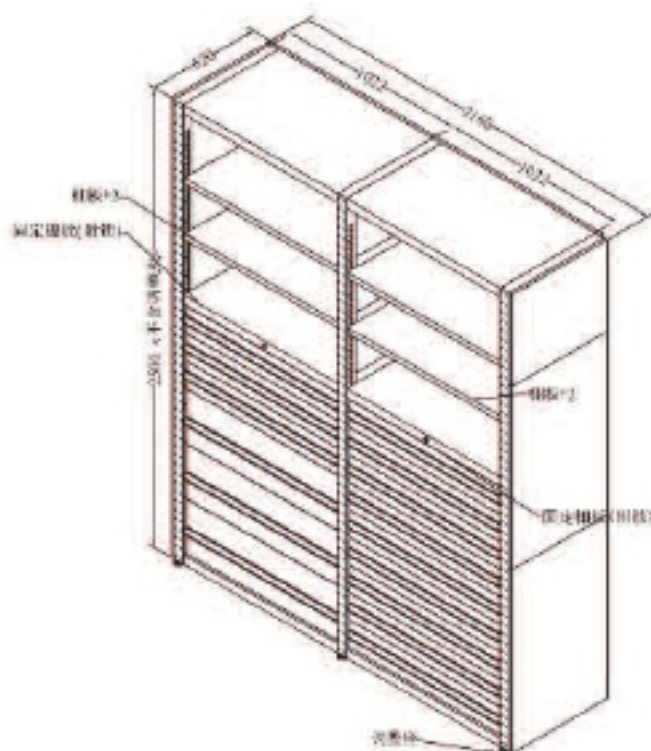

组合式储物柜

2联储物柜

- 左单元抽屉配置: H150*3, H300*3
- 右侧单元抽屉配置: H150*9
- 抽屉附胶垫
- H150层增高120, H300层增高265
- 每单元固定隔板上方附锁2块, 可上下调节高度, 平均承重200kg/块, 每单元固定隔板平均承重250kg;
- 附锁可锁住抽屉, 互锁结构

订货号	101990012
整体尺寸(mm)	2140*620*2500 (不含调整座)

2联储物柜

- 左单元抽屉配置: H150*3, H300*3
- 抽屉附胶垫
- H150层增高120, H300层增高265
- 每单元固定隔板上方附锁2块, 可上下调节高度, 平均承重200kg/块, 左单元固定隔板平均承重250kg
- 附锁可锁住抽屉, 互锁结构
- 右单元固定隔板预留锁孔, 不附锁, 平均承重250kg; 下方附隔板4片, 可上下调节高度, 平均承重200kg/块

订货号	101990022
整体尺寸(mm)	2140*620*2500 (不含调整座)