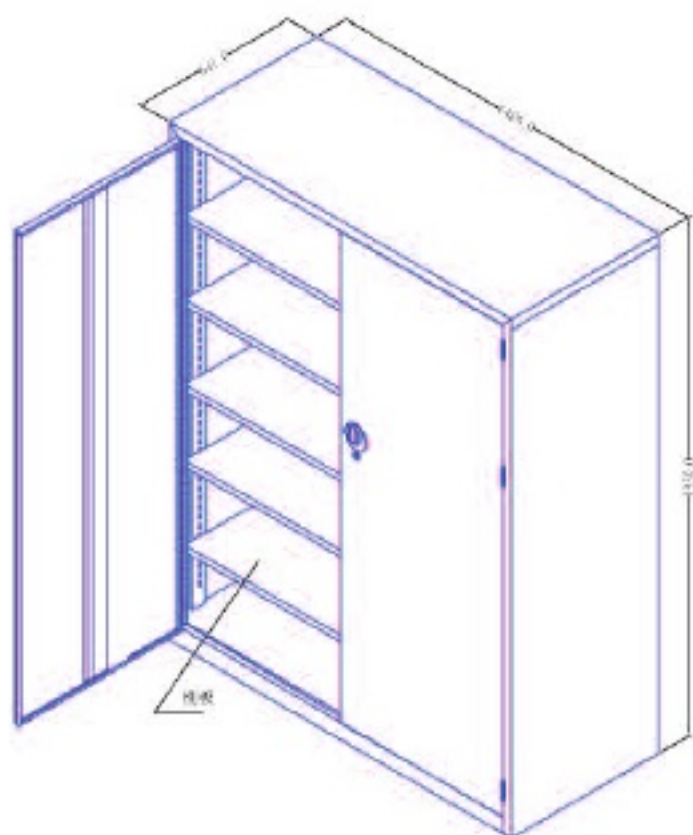

置物柜

- 隔板5层，每层承重160kg
- 底板+隔板总荷重达到1500kg
- 产品颜色：RAL5012

订货号	101980012
整体尺寸(mm)	1486*641*1950

置物柜

- 上面H=380带锁双门，
- 下面3层镀锌隔板，80kg/层

订货号	101990013
整体尺寸(mm)	1000*500*1950